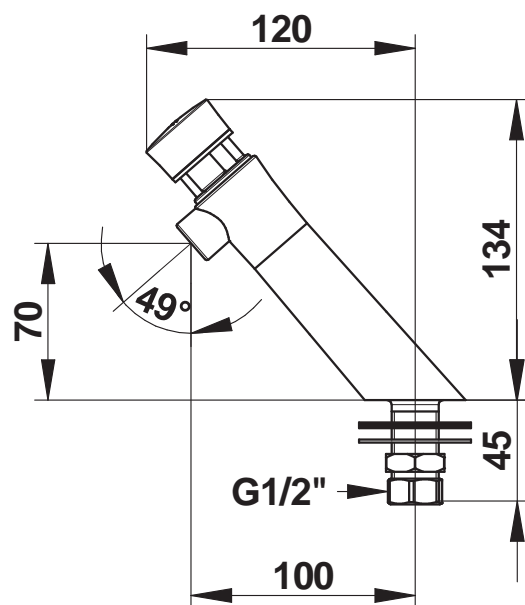

10/16 Technische wijzigingen voorbehouden