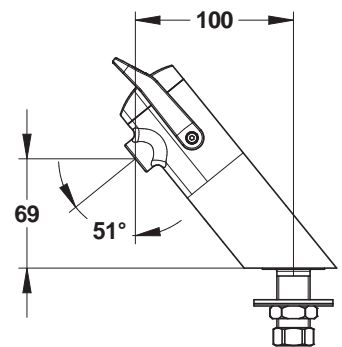

Presto NEO® DUO

Zelfsluitende wastafelkraan met hendel

- Voor bladmontage
- Bediening door hendel naar onderen of naar boven te bewegen
- Met dubbele looptijd van 7 en 11 sec. of enkele looptijd van 7 of 15 sec.
- Met Soft Touch ergonomische hendel
- Water- en energiebesparend
- S-uitvoeringen
- Uniek zelfreinigend sluitingsmechanisme
- Betrouwbare en bewezen techniek

Specificatie:

Presto zelfsluitende wastafelkraan, voor koud of voorgemengd water, type NEO DUO, voor bladmontage. Verchroomd met zelfreinigend onderhoudsarm binnenwerk. Water- en energiebesparend en robuust. Met bediening door hendel naar onderen of naar boven te bewegen.

Technische gegevens:

Behuizing: Verchroomd messing
Volumestroom: 3 l/min.
Aansluiting: ½" buitendraad
Enkele looptijd: 7 of 15 sec. (zowel naar onderen als naar boven)
Dubbele looptijd: 7 sec (naar boven) en 11 sec. (naar onderen)

Bestelnummer	Enkele looptijd	Dubbele looptijd	S-Uitvoering*	Volumestroom
64702	-	7 & 11 sec	V	3 l/min.
64701	15 sec.	-	V	3 l/min.
64705	7 sec	-	-	3 l/min.
64700	15 sec	-	-	3 l/min

* S-uitvoering: de gebruiker dient eerst de hendel los te laten voordat er water gaat stromen.

Onderdelen:

Bestelnummer: 01237 Bovendeel 15 sec.
Bestelnummer: 01238 Bovendeel S 15 sec.
Bestelnummer: 90499 Perlator
Bestelnummer: 90593 Sleutel voor perlator

PRESTO MECHANISCH ZELFSLUITENDE KRANEN