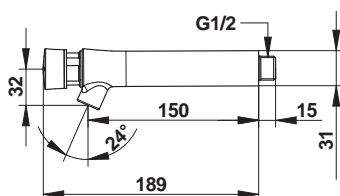

Presto 504 NEO®

Zelfsluitende tapkraan

- Voor wandmontage
- Water- en energiebesparend
- S-uitvoeringen
- Uniek zelfreinigend sluitingsmechanisme
- Betrouwbare en bewezen techniek

Specificatie:

Presto zelfsluitende tapkraan, verchromd, voor koud of voorgemengd water, type Presto 504 NEO, voor wandmontage. Verchromd met instelbare volumestroom en zelfreinigend onderhoudsarm binnenwerk. Water- en energiebesparend en robuust. Leverbaar in uitvoeringen met verschillende voorsprong.

Technische gegevens:

Behuizing: Verchromd messing
Volumestroom: 3 l/min. (instelbaar)
Aansluiting: 1/2" buitendraad

Bestelnummer	Voorsprong (mm)	Looptijd (sec.)	S-Uitvoering*	Warm of Koud
66000	65	15	-	K
66005	65	7	-	K
66100	65	15	-	W
66200	65	15	V	K
66205	65	7	V	K
66300	65	15	V	W
66010	95	15	-	K
66015	95	7	-	K
66210	95	15	V	K
66020	150	15	-	K
66025	150	7	-	K
66215	150	15	V	K

* S-uitvoering: de gebruiker dient eerst de knop los te laten voordat er water gaat stromen.

Onderdelen:

Bestelnummer: 01275 Bovendeel Koud 15 sec.
Bestelnummer: 01276 Bovendeel Koud 7 sec.
Bestelnummer: 01277 Bovendeel Warm 15 sec.
Bestelnummer: 01278 Bovendeel Warm 7 sec.
Bestelnummer: 01279 Bovendeel Koud S 15 sec.
Bestelnummer: 01280 Bovendeel Koud S 7 sec.
Bestelnummer: 01281 Bovendeel Warm S 15 sec.
Bestelnummer: 01282 Bovendeel Warm S 7 sec.
Bestelnummer: 90202 Revisieset voor 01275
Bestelnummer: 90209 Revisieset S voor 01279
Bestelnummer: 90499 Perlator
Bestelnummer: 90593 Sleutel voor perlator

10/16 Technische wijzigingen voorbehouden