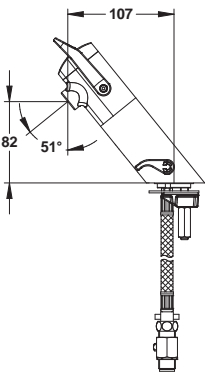

Bestelnummer	Enkele looptijd	Dubbele looptijd	S-Uitvoering*	Volumestroom
68052	-	7 & 11 sec	V	3 l/min.
68051	15 sec.	-	V	3 l/min.
68050	15 sec	-	-	3 l/min.

* S-uitvoering: de gebruiker dient eerst de hendel los te laten voordat er water gaat stromen.

Onderdelen:

Bestelnummer: 01237	Bovendeel 15 sec.
Bestelnummer: 01238	Bovendeel S 15 sec.
Bestelnummer: 90499	Perlator
Bestelnummer: 90593	Sleutel voor perlator
Bestelnummer: 90594	Hendel mengkraan