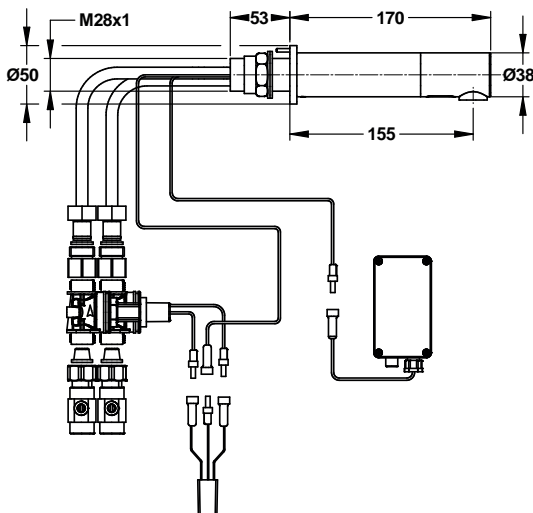

Bestelnummer: 52038 Met 9V Lithium batterij

Bestelnummer: 52037 Met 230/9V DC netadapter

Accessoires:

Bestelnummer: 90094 200 mm wanddoorvoer verlengstuk
 Bestelnummer: 90071 Programmeerset

Onderdelen:

Bestelnummer: 90271 9V Lithium batterij