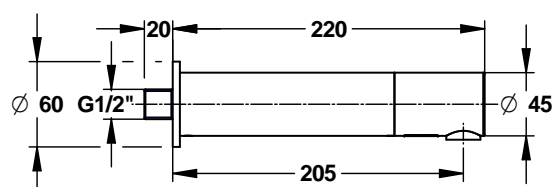

Presto elektronische wandkraan

Met geïntegreerde batterij en magneetventiel

- Water- en energiebesparend
- Voor koud- of voorgemengd water
- Met automatische cyclusspoeling
- Eenvoudige montage

Specificatie:

Presto elektronische wandkraan voor koud of voorgemengd water, met geïntegreerde batterij en magneetventiel. Waterbesparend en robuust, met volumestroombegrenzer 3 l/min. Standaard voorzien van een vaste cyclusspoeling van 45 sec. na 24 uur geen gebruik en een anti-blokkeringsmechanisme dat automatisch uitschakelt na 30 sec. looptijd. Met anti-kalkperlator. Aansluiting 1/2" buitendraad.

Let op! Niet toe te passen in combinatie met reflecterende wasbakken.

Technische gegevens:

Behuizing: Verchroomd messing
Werkdruk: 100 - 500 kPa
Volumestroom: 3 l/min.
Aansluiting: 1/2" buitendraad
Spoeltijd: Stopt na 30 sec.
Cyclusspoeling: 45 sec. na 24 uur geen gebruik
Batterij: 9V lithium batterij

Bestelnummer: 52041 Met 9V Lithium batterij

Accessoire:

Bestelnummer: 90071 Programmeerset

Onderdelen:

Bestelnummer: 90271 9V Lithium batterij

PRESTO ELEKTRONISCH ZELFSLUITENDE KRANEN