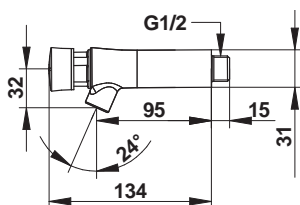

Presto 504 NEO®

Zelfsluitende tapkraan

- Voor wandmontage
- Water- en energiebesparend
- S-uitvoeringen
- Uniek zelfreinigend sluitingsmechanisme
- Betrouwbare en bewezen techniek

Specificatie:

Presto zelfsluitende tapkraan, verchromd, voor koud of voorgemengd water, type Presto 504 NEO, voor wandmontage. Verchromd met instelbare volumestroom en zelfreinigend onderhoudsarm binnenwerk. Water- en energiebesparend en robuust. Leverbaar in uitvoeringen met verschillende voorsprong.

Technische gegevens:

Behuizing: Verchromd messing
Volumestroom: 3 l/min. (instelbaar)
Aansluiting: 1/2" buitendraad

Bestelnummer	Voorsprong (mm)	Looptijd (sec.)	S-Uitvoering*	Warm of Koud
66000	65	15	-	K
66005	65	7	-	K
66100	65	15	-	W
66200	65	15	V	K
66205	65	7	V	K
66300	65	15	V	W
66010	95	15	-	K
66015	95	7	-	K
66210	95	15	V	K
66020	150	15	-	K
66025	150	7	-	K
66215	150	15	V	K

* S-uitvoering: de gebruiker dient eerst de knop los te laten voordat er water gaat stromen.

Onderdelen:

Bestelnummer: 01275 Bovendeel Koud 15 sec.
Bestelnummer: 01276 Bovendeel Koud 7 sec.
Bestelnummer: 01277 Bovendeel Warm 15 sec.
Bestelnummer: 01278 Bovendeel Warm 7 sec.
Bestelnummer: 01279 Bovendeel Koud S 15 sec.
Bestelnummer: 01280 Bovendeel Koud S 7 sec.
Bestelnummer: 01281 Bovendeel Warm S 15 sec.
Bestelnummer: 01282 Bovendeel Warm S 7 sec.
Bestelnummer: 90202 Revisieset voor 01275
Bestelnummer: 90209 Revisieset S voor 01279
Bestelnummer: 90499 Perlator
Bestelnummer: 90593 Sleutel voor perlator

10/16 Technische wijzigingen voorbehouden