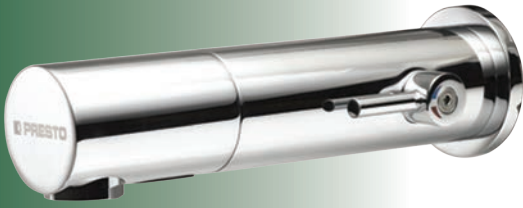

Presto elektronische wandmengkraan

Met temperatuurregeling

- Water- en energiebesparend
- Magneetventielen niet geïntegreerd
- Met automatische cyclusspoeling
- Eenvoudige montage

Specificatie:

Presto elektronische wandmengkraan met mengmogelijkheid en twee niet geïntegreerde magneetventielen. Waterbesparend en robuust, met volumestroombegrenzer 3 l/min. Standaard voorzien van een vaste cyclusspoeling van 45 sec. na 24 uur geen gebruik en een anti-blokkeringsmechanisme dat automatisch uitschakelt na 30 sec. looptijd. Met anti-kalkperlator, PEX aansluitslangen, keerkleppen, afsluiters en zeefilters. Aansluitingen afsluiters 1/2" buitendraad.

Let op! Niet toe te passen in combinatie met reflecterende wasbakken.

Technische gegevens:

Behuizing: Verchromd messing
Werkdruk: 100 - 500 kPa
Volumestroom: 3 l/min.
Aansluitingen: afsluiters 1/2" buitendraad
Spoeltijd: Stopt na 30 sec.
Cyclusspoeling: 45 sec. na 24 uur geen gebruik
Wanddikte: Maximaal 40 mm (200 mm wand doorvoer verlengstuk als accessoire leverbaar)

Bestelnummer: 52038 Met 9V Lithium batterij

Bestelnummer: 52037 Met 230/9V DC netadapter

Accessoires:

Bestelnummer: 90094 200 mm wanddoorvoer verlengstuk
Bestelnummer: 90071 Programmeerset

Onderdelen:

Bestelnummer: 90271 9V Lithium batterij