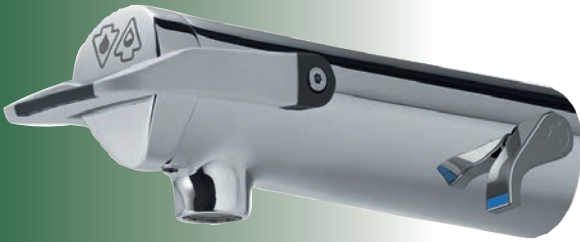

Presto NEO® DUO

Zelfsluitende wandmengkraan met hendel

- Voor wandmontage met flexibele slangen
- Met wanddoorvoer (70 mm)
- Bediening door hendel naar onderen of naar boven te bewegen
- Met dubbele looptijd van 7 & 11 sec. of enkele looptijd van 15 sec.
- Met Soft Touch ergonomische hendel
- Met temperatuurhendel met aanslagbegrenzer
- Water- en energiebesparend
- S-uitvoeringen
- Uniek zelfreinigend sluitingsmechanisme
- Betrouwbare en bewezen techniek

Specificatie:

Presto zelfsluitende wandmengkraan, type NEO DUO, voor wandmontage, met wanddoorvoer 70 mm. Water- en energiebesparend en robuust. Verchroomd met zelfreinigend onderhoudsarm binnenwerk. Met bediening door hendel naar onderen of naar boven te bewegen. Met temperatuurhendel met aanslagbegrenzing.

Technische gegevens:

Behuizing:	Verchroomd messing
Volumestroom:	3 l/min.
Aansluitingen:	3/8" wartel en stopkraan
Enkele looptijd:	15 sec. (zowel naar onderen als naar boven)
Dubbele looptijd:	7 sec (naar boven) en 11 sec. (naar onderen)