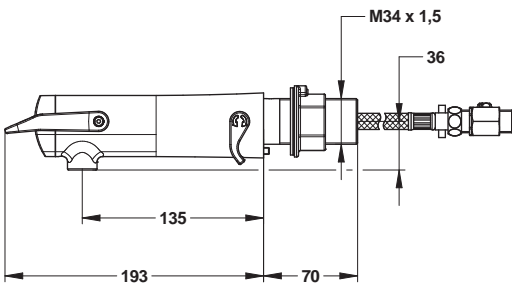

Bestelnummer	Enkele looptijd	Dubbele looptijd	S-Uitvoering*	Volumestroom
68056	-	7 & 11 sec	V	3 l/min.
68055	15 sec.	-	V	3 l/min.
68054	15 sec	-	-	3 l/min.

* S-uitvoering: de gebruiker dient eerst de knop los te laten voordat er water gaat stromen.

Onderdelen:

Bestelnummer: 01237	Bovendeel 15 sec.
Bestelnummer: 01238	Bovendeel S 15 sec.
Bestelnummer: 90499	Perlator
Bestelnummer: 90593	Sleutel voor perlator
Bestelnummer: 90594	Hendel mengkraan

10/16 Technische wijzigingen voorbehouden