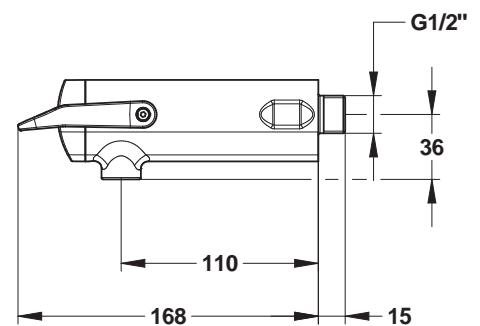

Presto NEO® DUO

Zelfsluitende tapkraan met hendel

- Voor wandmontage
- Bediening door hendel naar onderen of naar boven te bewegen
- Met dubbele looptijd van 7 en 11 sec. of enkele looptijd van 7 of 15 sec.
- Met Soft Touch ergonomische hendel
- Water- en energiebesparend
- S-uitvoeringen
- Uniek zelfreinigend sluitingsmechanisme
- Betrouwbare en bewezen techniek

Specificatie:

Presto zelfsluitende tapkraan, voor koud of voorgegemengd water, type NEO DUO, voor wandmontage. Verchroomd met zelfreinigend onderhoudsarm binnenwerk. Water- en energiebesparend en robuust. Met bediening door hendel naar onderen of naar boven te bewegen.

Technische gegevens:

Behuizing: Verchroomd messing
Volumestroom: 3 l/min.
Aansluiting: ½" buitendraad
Enkele looptijd: 7 of 15 sec. (zowel naar onderen als naar boven)
Dubbele looptijd: 7 sec (naar boven) en 11 sec. (naar onderen)

Bestelnummer	Enkele looptijd	Dubbele looptijd	S-Uitvoering*	Volumestroom
64708	-	7 & 11 sec	V	3 l/min.
64707	15 sec.	-	V	3 l/min.
64711	7 sec	-	-	3 l/min.
64706	15 sec	-	-	3 l/min

* S-uitvoering: de gebruiker dient eerst de hendel los te laten voordat er water gaat stromen.

Onderdelen:

Bestelnummer: 01237 Bovendeel 15 sec.
Bestelnummer: 01238 Bovendeel S 15 sec.
Bestelnummer: 90499 Perlator
Bestelnummer: 90593 Sleutel voor perlator

PRESTO MECHANISCH ZELFSLUITENDE KRANEN