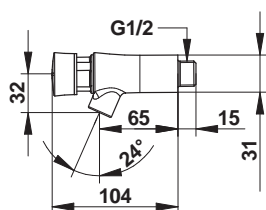

Presto 504 NEO®

Zelfsluitende tapkraan

- Voor wandmontage
- Water- en energiebesparend
- S-uitvoeringen
- Uniek zelfreinigend sluitingsmechanisme
- Betrouwbare en bewezen techniek

Specificatie:

Presto zelfsluitende tapkraan, verchromd, voor koud of voorgemengd water, type Presto 504 NEO, voor wandmontage. Verchromd met instelbare volumestroom en zelfreinigend onderhoudsarm binnenwerk. Water- en energiebesparend en robuust. Leverbaar in uitvoeringen met verschillende voorsprong.

Technische gegevens:

Behuizing: Verchromd messing
Volumestroom: 3 l/min. (instelbaar)
Aansluiting: 1/2" buitendraad

Bestelnummer	Voorsprong (mm)	Looptijd (sec.)	S-Uitvoering*	Warm of Koud
66000	65	15	-	K
66005	65	7	-	K
66100	65	15	-	W
66200	65	15	V	K
66205	65	7	V	K
66300	65	15	V	W
66010	95	15	-	K
66015	95	7	-	K
66210	95	15	V	K
66020	150	15	-	K
66025	150	7	-	K
66215	150	15	V	K

* S-uitvoering: de gebruiker dient eerst de knop los te laten voordat er water gaat stromen.

Onderdelen:

Bestelnummer: 01275 Bovendeel Koud 15 sec.
Bestelnummer: 01276 Bovendeel Koud 7 sec.
Bestelnummer: 01277 Bovendeel Warm 15 sec.
Bestelnummer: 01278 Bovendeel Warm 7 sec.
Bestelnummer: 01279 Bovendeel Koud S 15 sec.
Bestelnummer: 01280 Bovendeel Koud S 7 sec.
Bestelnummer: 01281 Bovendeel Warm S 15 sec.
Bestelnummer: 01282 Bovendeel Warm S 7 sec.
Bestelnummer: 90202 Revisieset voor 01275
Bestelnummer: 90209 Revisieset S voor 01279
Bestelnummer: 90499 Perlator
Bestelnummer: 90593 Sleutel voor perlator

10/16 Technische wijzigingen voorbehouden