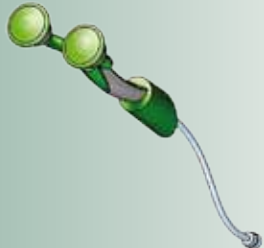

Knijpdouche met 2 douchekoppen voor wandmontage

Rada B-Safety knijpdouche, met 2 douchekoppen, volumestroom 14 l/min., voor wandmontage (diagonaal), rechte uitvoering, met wandhouder en slang, aansluiting ½" wartel.

Bestelnummer: 715035