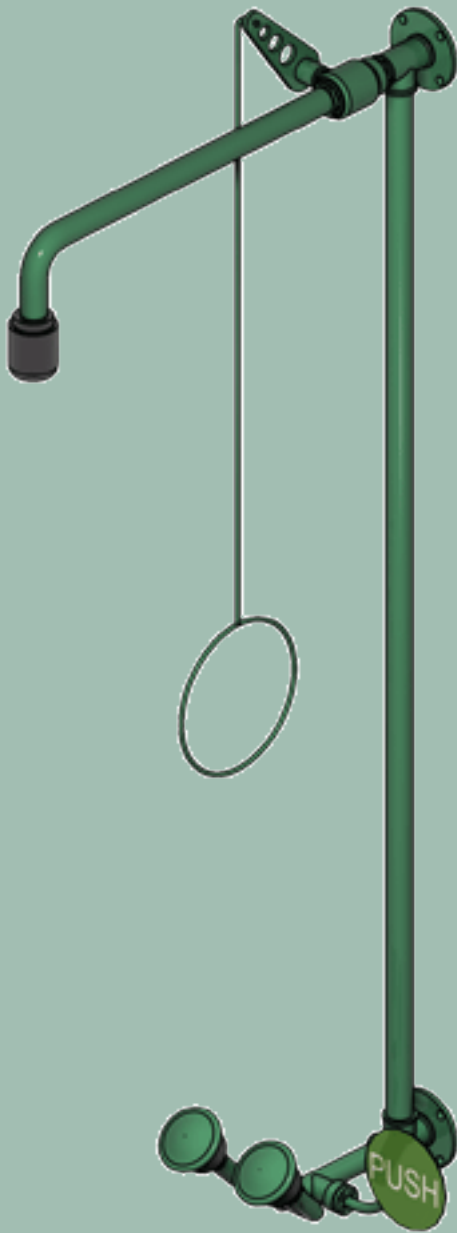

DE VOORDELEN VAN RADA B-SAFETY NOODDOUCHES

NOOD- EN OOGDOUCHES

1. Douchekoppen met uitzonderlijke prestaties

De Rada B-Safety nooddouchekop voldoet niet alleen aan DIN EN 15154-1:2006, DIN 12899-3:2009 en ANSI Z358.1-2009, maar loopt ook automatisch leeg en is vrijwel onderhoudsvrij, zeer robuust en bestand tegen chemicaliën. De begrensde, gelijkmatige en vooral zachte sproeitraal is optimaal voor het afspoelen van chemicaliën op de huid.

2. Speciale kogelkranen voor nooddouches

Alle toegepaste kogelkranen zijn gemaakt van roestvast staal, AISI 316, en zijn extreem robuust. Dit zorgt voor een probleemloze bediening ook na 50.000 keer gebruik.

3. Geïntegreerde volumestroombegrenzers

Door de unieke drukonafhankelijke volumestroombegrenzers kunnen onze nooddouches aan de ter plaatse aanwezige risico's en/of gevaarlijke situaties worden aangepast. Standaard zijn de nooddouches voorzien van een 75 l/min. volumestroombegrenzer. Hiermee wordt voldaan aan de EN en ANSI normen. Indien gewenst kan gekozen worden voor modellen ingesteld op 35, 50 of 110 l/min.

4. Simpele montage door het Quick Connect systeem

Door het B-Safety Quick Connect systeem kunnen veel nooddouches eenvoudig en snel gemonteerd worden.

1. voorgemonteerde onderdelen aan elkaar koppelen,
2. douche uitlijnen,
3. 3 x inbusschroef aandraaien en klaar

5. Kwalitatief hoogwaardige materialen

Voor de fabricage van Rada B-Safety nooddouches worden enkel hoogwaardige materialen toegepast: roestvast staal, messing en speciale kunststoffen geschikt voor toepassing in drinkwaterinstallaties.

6. Robuuste constructie

Een robuuste en doordachte constructie is de norm voor Rada B-Safety nooddouches.

7. Maatwerk modellen voor speciale projecten

De V modellen (V) kunnen op locatie op maat gemaakt worden. Informatie op aanvraag.

8. Chemicaliënbestendige polyester poedercoating voor de groene modellen

De groene polyester poedercoating heeft aangetoond bestand te zijn tegen vele zuren en logen in agressieve omgevingen.

01/14 Technische wijzigingen voorbehouden