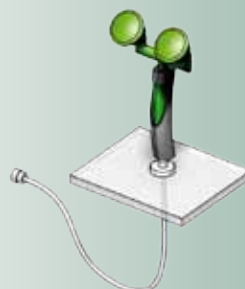

NOOD- EN OOGDOUCHES

01/14 Technische wijzigingen voorbehouden