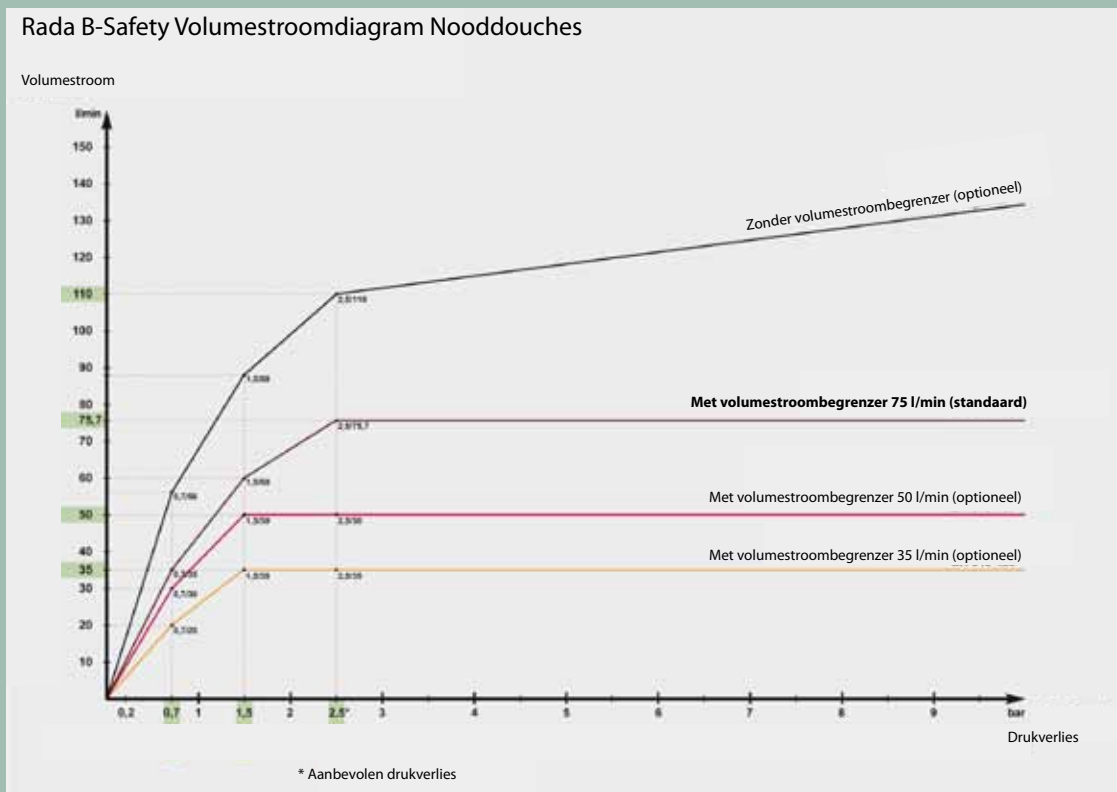

Rada B-Safety Volumestroomdiagram Nooddouches

Rada B-Safety Nood- en oogdouches en legionellapreventie

In het kader van legionellapreventie dienen afhankelijk van de uitvoering van de nooddouche en de manier van aansluiten wel of geen beheersmaatregelen getroffen te worden. Meer informatie hierover is o.a. te vinden in ISSO publicaties 55.1 en 55.2. Rada beschikt over een groot aantal nood-oogdouche modellen die in principe geen beheersmaatregelen vereisen. Neem contact op voor meer informatie.