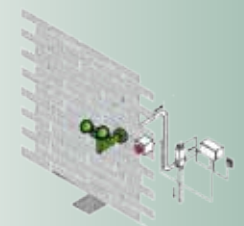

Bestelnummer: 880085

Vorstveilige mechanische nooddouche voor wandmontage

Rada B-Safety vorstveilige nooddouche met leegloop voor wandmontage. Toepasbaar bij leidingwerk in een vorstvrije ruimte. Inclusief een bedieningshendel met verlengde spindel en een 3-weg kogelkraan. Installatiehoogte 2245 - 2445 mm, wanddikte max. 300 mm, aansluiting ¾" binnendraad.

Bestelnummer: 885085

Vorstveilige elektronische oogdouche voor wandmontage

Rada B-Safety vorstveilige oogdouche met leegloop voor wandmontage. Toepasbaar bij leidingwerk in een vorstvrije ruimte. Inclusief druktoetsbediening en een elektronische 3-weg kogelkraan. Installatie hoogte 800 - 950 mm, aansluiting ½" buitendraad. Voeding 230 V AC. Werkt niet bij stroomuitval!

Bestelnummer: 890085

Vorstveilige elektronische nooddouche voor wandmontage

Rada B-Safety vorstveilige nooddouche met leegloop voor wandmontage. Toepasbaar bij leidingwerk in een vorstvrije ruimte. Inclusief druktoetsbediening en een elektronische 3-weg kogelkraan. Installatiehoogte 2245 - 2445 mm, aansluiting ¾" buitendraad. Voeding 230V AC. Werkt niet bij stroomuitval!

Bestelnummer: 895085