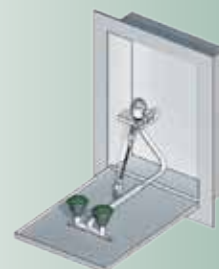

Rada B-Safety oogdouches

Classic Line en Premium Line vrijstaande oogdouches

- Met rubber beschermkappen en stofkappen
- Materiaal: messing/rvs met poedercoating
- Kogelkraan: rvs
- Kleur: groen
- Met geïntegreerde volumestroombegrenzer
- Conform: DIN EN 15154-2:2006
- Conform: ANSI Z358.1-2009

Classic Line vrijstaande oogdouche

Rada B-Safety vrijstaande oogdouche, met rvs opvangbak en 2 douchekoppen, volumestroom 14 l/min. Totale hoogte 1160 mm, breedte 425 mm. Aansluiting aanvoer 1¼" binnendraad, afvoer 1¼" buitendraad.

Bestelnummer: 305085

Premium Line vrijstaande oogdouche met autom. leegloop

Rada B-Safety vrijstaande rvs oogdouche, met rvs opvangbak en 2 douchekoppen, volumestroom 16 l/min. Met voetbediening en automatische leegloop. Totale hoogte 1160 mm, voorsprong 430 mm. Aansluiting aanvoer 1¼" binnendraad, afvoer 1¼" buitendraad.

Bestelnummer: 305195

Rada B-Safety oogdouche

Premium Line oogdouche voor wandinbouw

- Met rubber beschermkappen en stofkappen
- Materiaal: rvs
- Kogelkraan: rvs
- Kleur: rvs, mat
- Volumestroom: 14 l/min., geïntegreerde begrenzer
- Conform: DIN EN 15154-2:2006
- Conform: ANSI Z358.1-2009

Premium Line oogdouche voor wandinbouw

Rada B-Safety oogdouche, rvs, met 2 douchekoppen, volumestroom 14 l/min, voor wandinbouw. Afmetingen (h x b x d) 425 x 305 x 100 mm. Aansluiting ½" buitendraad.

Bestelnummer: 270095

NOOD- EN OOGDOUCHES

01/14 Technische wijzigingen voorbehouden