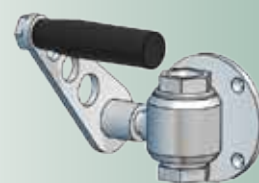

Rada B-Safety nooddouches

Classic Line en Premium Line bedieningsafsluiters voor nooddouches

- Materiaal: messing/rvs met poedercoating (Premium Line rvs)
- Kogelkraan: rvs
- Bedieningshendel: kunststof
- Kleur: groen (Premium Line: rvs)
- Volumestroom: min. 60 l/min.@ 100 kPa
- Conform: DIN EN 15154-1:2006
- Conform: DIN 12899-3:2009
- Conform: ANSI Z358.1-2009

Nooddouche bedieningsafsluiter met leegloop voor opbouw

Rada B-Safety Classic Line nooddouche bedieningsafsluiter voor opbouw leidingwerk, met leegloopmogelijkheid. Voorsprong 75 mm, lengte bedieningshendel 90 mm., aansluitingen ¾" binnendraad.

Bestelnummer: 026915

Trekstangbediende afsluiter voor opbouw

Rada B-Safety Classic Line trekstangbediende afsluiter voor opbouw leidingwerk. Lengte trekstang 700 mm, aansluitingen ¾" binnendraad.

Bestelnummer: 022985

Nooddouche bedieningsafsluiter voor opbouw

Rada B-Safety Premium Line nooddouche bedieningsafsluiter voor opbouw leidingwerk. Voorsprong 115 mm, lengte bedieningshendel 90 mm, aansluitingen ¾" binnendraad.

Bestelnummer: 025995

Automatische leegloop voor nooddouche bedieningsafsluiter

Rada B-Safety Premium Line automatische leegloop, toe te passen in combinatie met nooddouche bedieningsafsluiters. Aansluitingen ¾" bi. x buitendraad.

Bestelnummer: 082400

NOOD- EN OOGDOUCHES

01/14 Technische wijzigingen voorbehouden