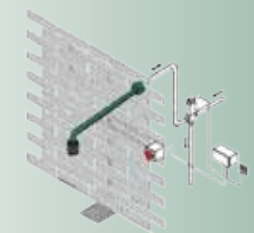

Bestelnummer: 880085

Vorstveilige mechanische nooddouche voor wandmontage

Rada B-Safety vorstveilige nooddouche met leegloop voor wandmontage. Toepasbaar bij leidingwerk in een vorstvrije ruimte. Inclusief een bedieningshendel met verlengde spindel en een 3-weg kogelkraan. Installatiehoogte 2245 - 2445 mm, wanddikte max. 300 mm, aansluiting ¾" binnendraad.

Bestelnummer: 885085

Vorstveilige elektronische oogdouche voor wandmontage

Rada B-Safety vorstveilige oogdouche met leegloop voor wandmontage. Toepasbaar bij leidingwerk in een vorstvrije ruimte. Inclusief druktoetsbediening en een elektronische 3-weg kogelkraan. Installatie hoogte 800 - 950 mm, aansluiting ½" buitendraad. Voeding 230 V AC. Werkt niet bij stroomuitval!

Bestelnummer: 890085

Vorstveilige elektronische nooddouche voor wandmontage

Rada B-Safety vorstveilige nooddouche met leegloop voor wandmontage. Toepasbaar bij leidingwerk in een vorstvrije ruimte. Inclusief druktoetsbediening en een elektronische 3-weg kogelkraan. Installatiehoogte 2245 - 2445 mm, aansluiting ¾" buitendraad. Voeding 230V AC. Werkt niet bij stroomuitval!

Bestelnummer: 895085