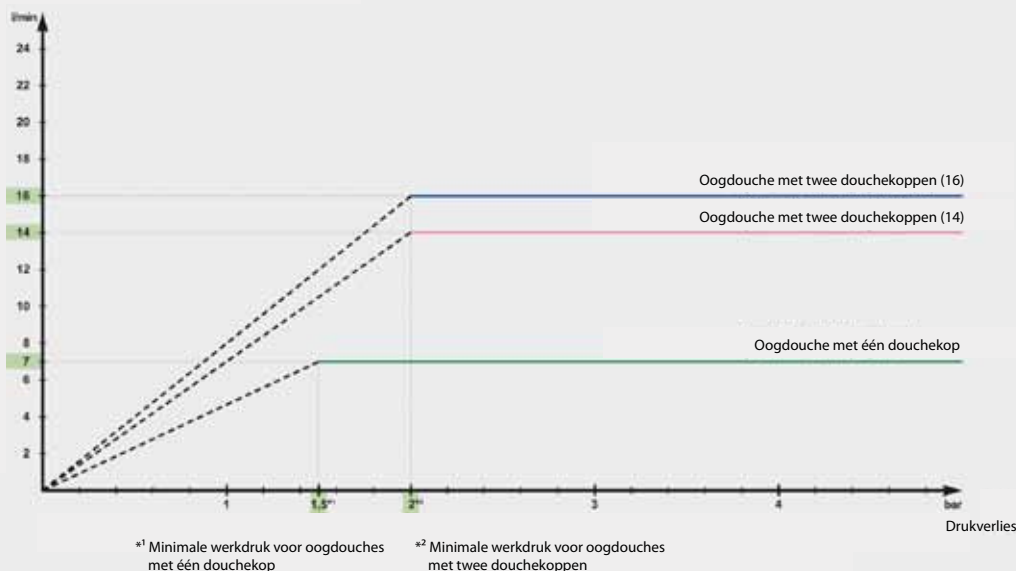

Rada B-Safety Volumestroomdiagram Oogdouches

Volumestroom

*1 Minimale werkdruk voor oogdouches met één douchekop

*2 Minimale werkdruk voor oogdouches met twee douchekoppen

Rada B-Safety Nood- en oogdouches en legionellapreventie

In het kader van legionellapreventie dienen afhankelijk van de uitvoering van de nooddouche en de manier van aansluiten wel of geen beheersmaatregelen getroffen te worden. Meer informatie hierover is o.a. te vinden in ISSO publicaties 55.1 en 55.2. Rada beschikt over een groot aantal nood-oogdouche modellen die in principe geen beheersmaatregelen vereisen. Neem contact op voor meer informatie.