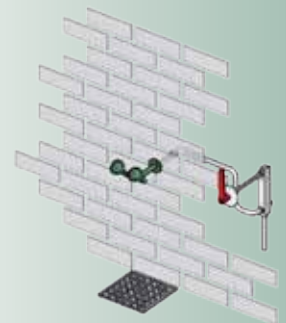

Bestelnummer: 880085

Vorstveilige mechanische nooddouche voor wandmontage

Rada B-Safety vorstveilige nooddouche met leegloop voor wandmontage. Toepasbaar bij leidingwerk in een vorstvrije ruimte. Inclusief een bedieningshendel met verlengde spindel en een 3-weg kogelkraan. Installatiehoogte 2245 - 2445 mm, wanddikte max. 300 mm, aansluiting ¾" binnendraad.

Bestelnummer: 885085

Vorstveilige elektronische oogdouche voor wandmontage

Rada B-Safety vorstveilige oogdouche met leegloop voor wandmontage. Toepasbaar bij leidingwerk in een vorstvrije ruimte. Inclusief druktoetsbediening en een elektronische 3-weg kogelkraan. Installatie hoogte 800 - 950 mm, aansluiting ½" buitendraad. Voeding 230 V AC. Werkt niet bij stroomuitval!

Bestelnummer: 890085

Vorstveilige elektronische nooddouche voor wandmontage

Rada B-Safety vorstveilige nooddouche met leegloop voor wandmontage. Toepasbaar bij leidingwerk in een vorstvrije ruimte. Inclusief druktoetsbediening en een elektronische 3-weg kogelkraan. Installatiehoogte 2245 - 2445 mm, aansluiting ¾" buitendraad. Voeding 230V AC. Werkt niet bij stroomuitval!

Bestelnummer: 895085