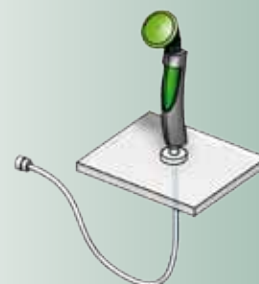

NOOD- EN OOGDOUCHES

01/14 Technische wijzigingen voorbehouden