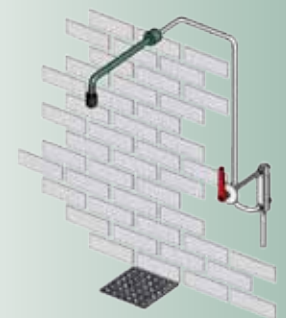

Bestelnummer: 880085

Vorstveilige mechanische nooddouche voor wandmontage

Rada B-Safety vorstveilige nooddouche met leegloop voor wandmontage. Toepasbaar bij leidingwerk in een vorstvrije ruimte. Inclusief een bedieningshendel met verlengde spindel en een 3-weg kogelkraan. Installatiehoogte 2245 - 2445 mm, wanddikte max. 300 mm, aansluiting ¾" binnendraad.

Bestelnummer: 885085

Vorstveilige elektronische oogdouche voor wandmontage

Rada B-Safety vorstveilige oogdouche met leegloop voor wandmontage. Toepasbaar bij leidingwerk in een vorstvrije ruimte. Inclusief druktoetsbediening en een elektronische 3-weg kogelkraan. Installatie hoogte 800 - 950 mm, aansluiting ½" buitendraad. Voeding 230 V AC. Werkt niet bij stroomuitval!

Bestelnummer: 890085

Vorstveilige elektronische nooddouche voor wandmontage

Rada B-Safety vorstveilige nooddouche met leegloop voor wandmontage. Toepasbaar bij leidingwerk in een vorstvrije ruimte. Inclusief druktoetsbediening en een elektronische 3-weg kogelkraan. Installatiehoogte 2245 - 2445 mm, aansluiting ¾" buitendraad. Voeding 230V AC. Werkt niet bij stroomuitval!

Bestelnummer: 895085