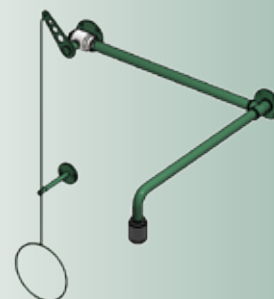

Nooddouche voor montage boven de deur

Rada B-Safety nooddouche met trekstangbediening voor montage boven de deur voor opbouw leidingwerk. Voorsprong 525 mm, installatiehoogte 2345 mm (+/- 100 mm), lengte trekstang 700 mm, aansluiting ¾" binnendraad.

Bestelnummer: 084085

Nooddouche voor montage boven de deur

Rada B-Safety nooddouche met trekstangbediening voor montage boven de deur, onder een hoek van 45°, voor opbouw leidingwerk. Voorsprong 800 mm, installatiehoogte 2345 mm (+/- 100 mm), lengte trekstang 700 mm, aansluiting ¾" binnendraad.

Bestelnummer: 086085

Rada B-Safety nooddouche

Premium Line nooddouche voor wandmontage **met automatische leegloop**

- Materiaal: rvs
- Kogelkraan: rvs
- Kleur: groen
- Rvs douchekop met automatische leegloop,
- Bedieningshendel met automatische leegloop
- Volumestroomregelaar: 75 l/min
- Conform: DIN EN 15154-1:2006
- Conform: DIN 12899-3:2009
- Conform: ANSI Z358.1-2009

Nooddouche voor wandmontage met autom. leegloop

Rada B-Safety rvs nooddouche met bedieningshendel met automatische leegloop voor opbouw leidingwerk. Voorsprong 565 mm, installatiehoogte 2345 mm (+/- 100 mm). **Inclusief rvs stijgpipj**, lengte bedieningshendel 90 mm, aansluiting ¾" binnendraad.

Bestelnummer: 087095

NOOD- EN OOGDOUCHES

01/14 Technische wijzigingen voorbehouden